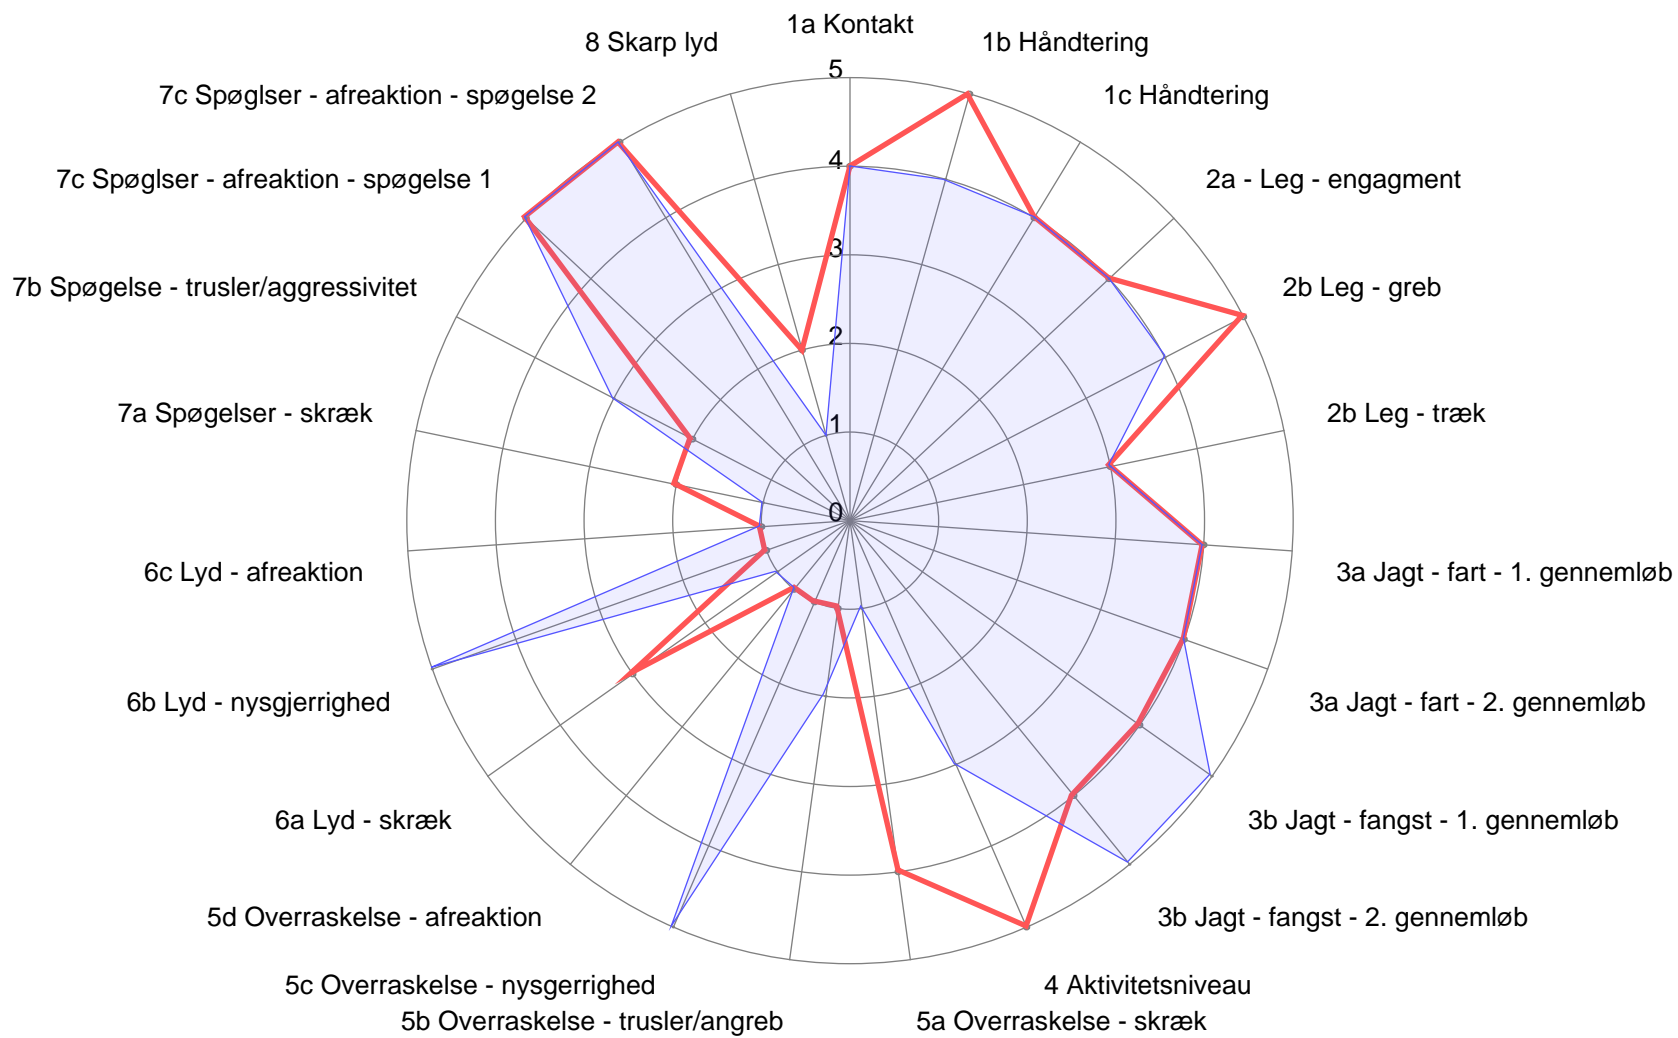

# Mentalbeskrivelse - DK08755/2007

● Testet hund ● Raceprofil